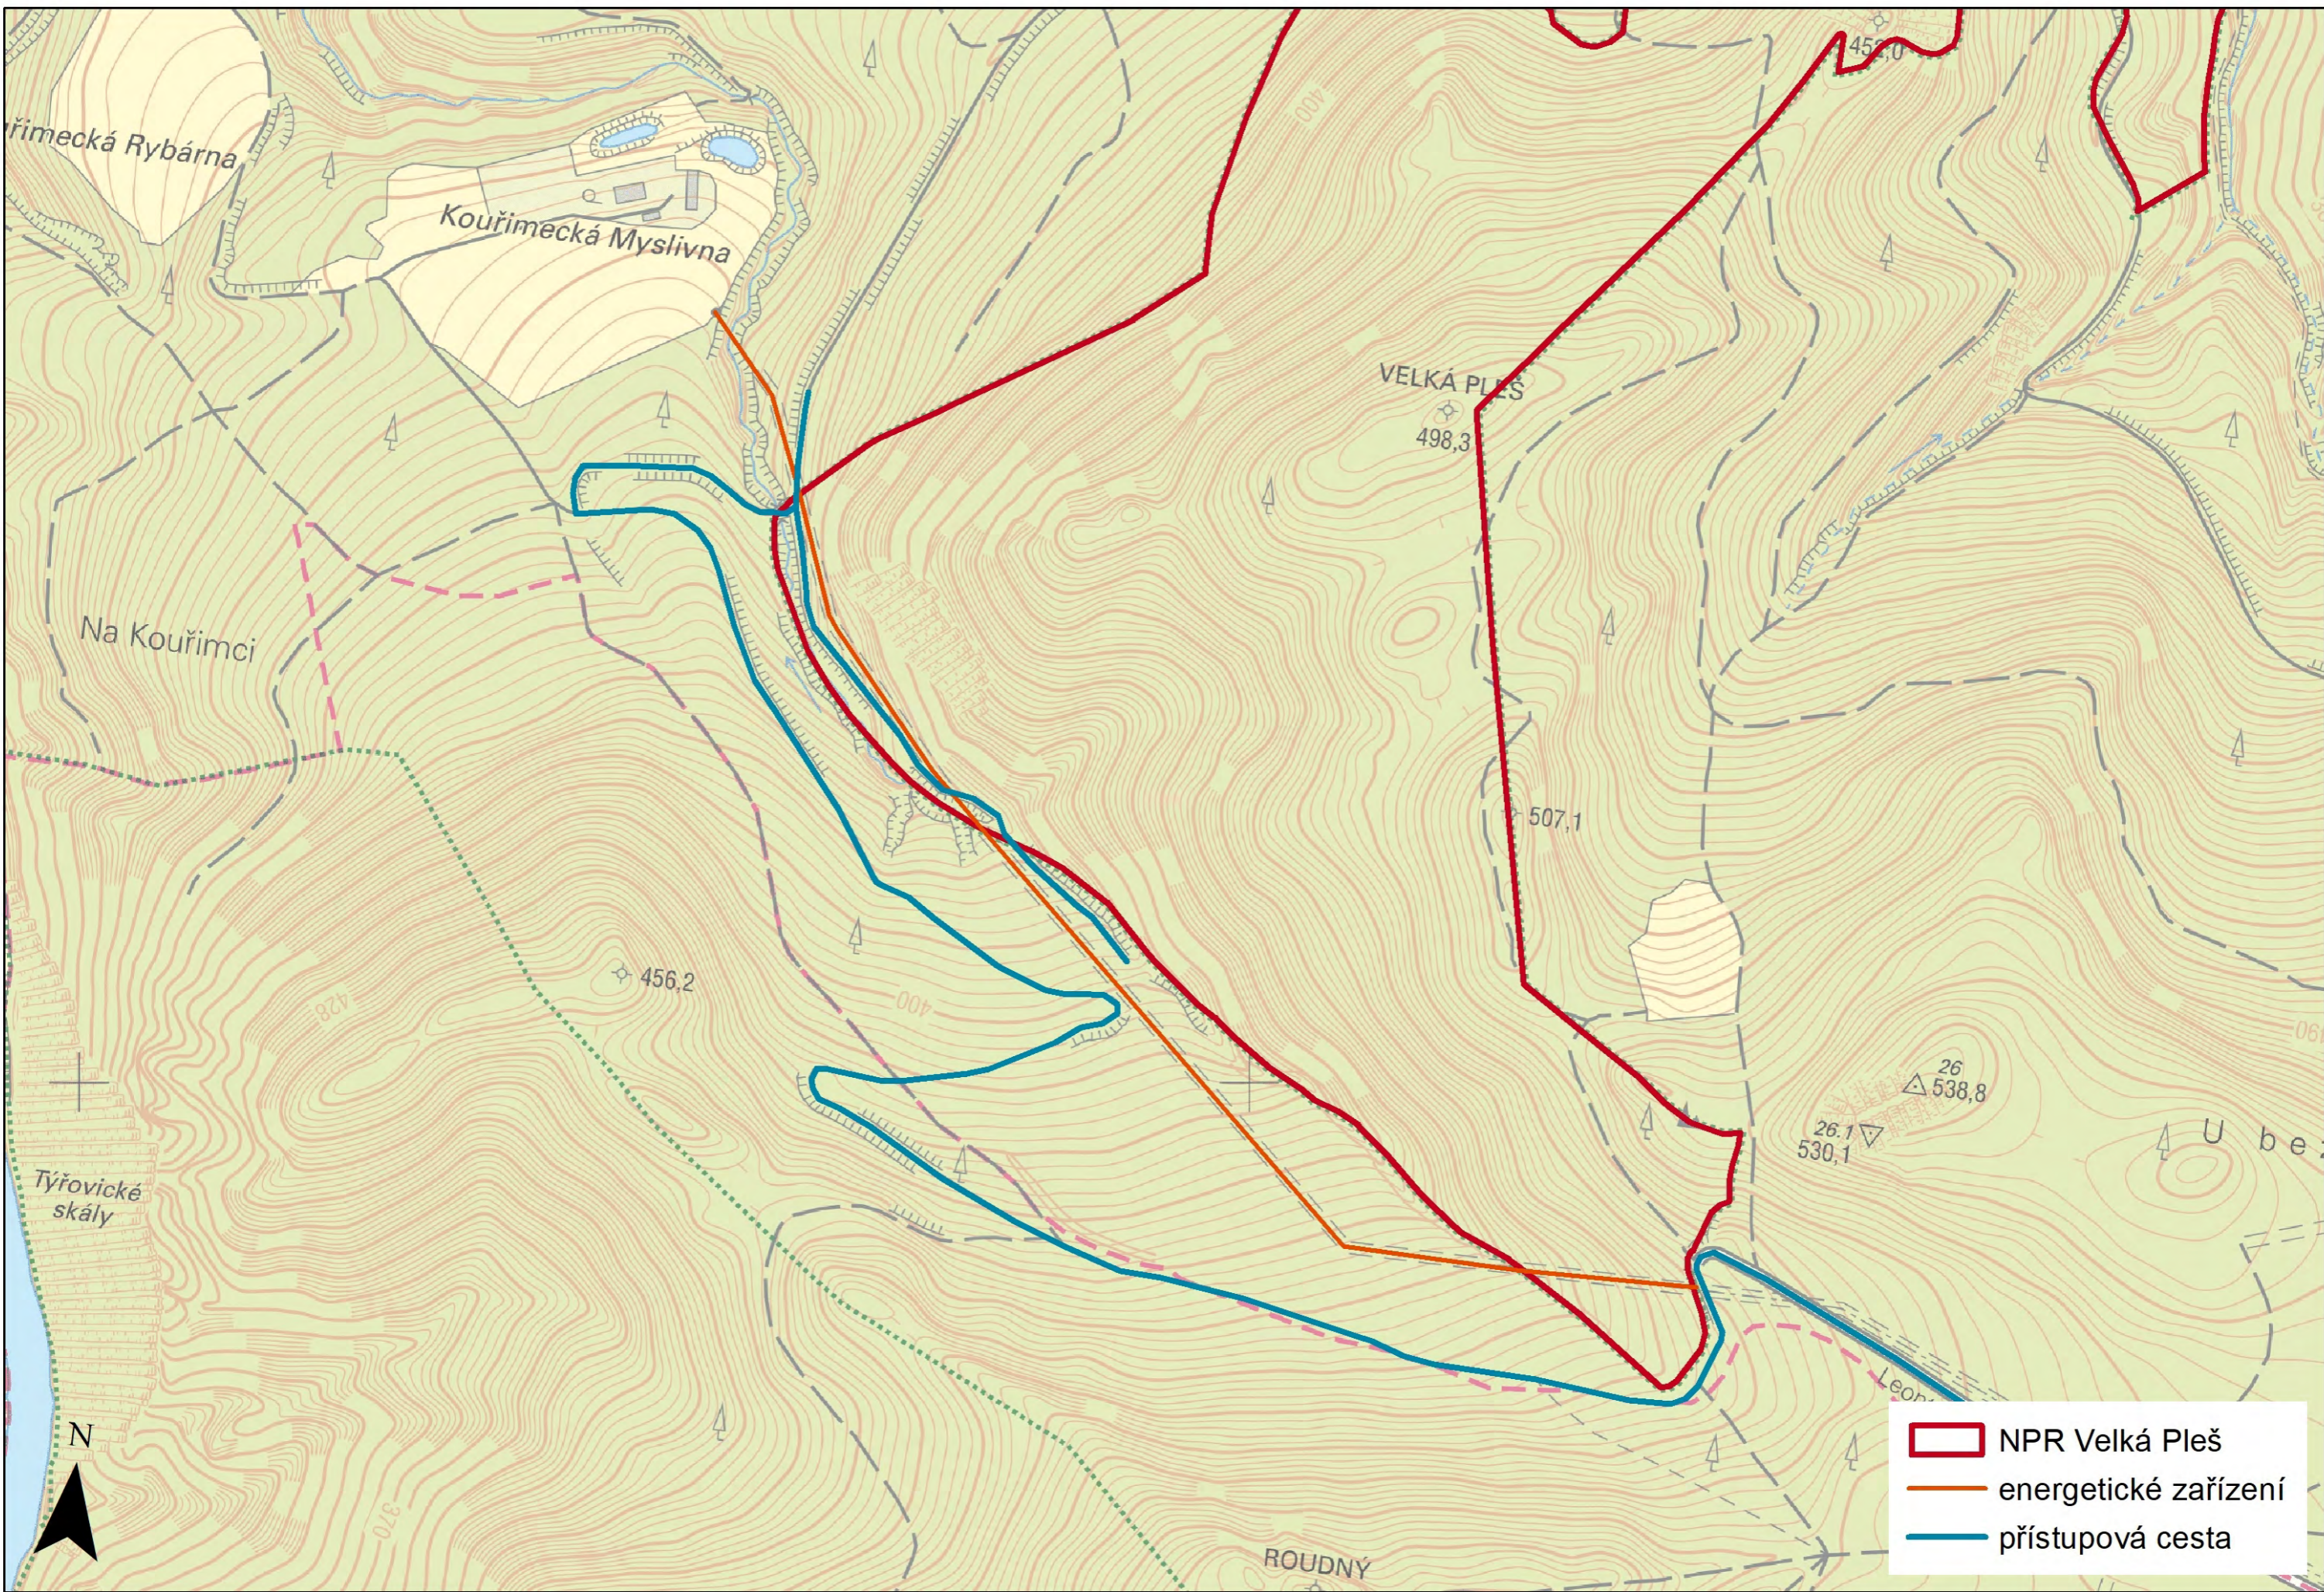

 hranice ochranného pásma NPR

 trasa pro vjezd a setrvání motorových vozidel

1:5 000

AOPK ČR 2019, MAPOVÝ PODKLAD © MŽP © ČÚZK © ČEZ

1:5 000

AOPK ČR 2019, MAPOVÝ PODKLAD © MŽP © ČÚZK © ČEZ