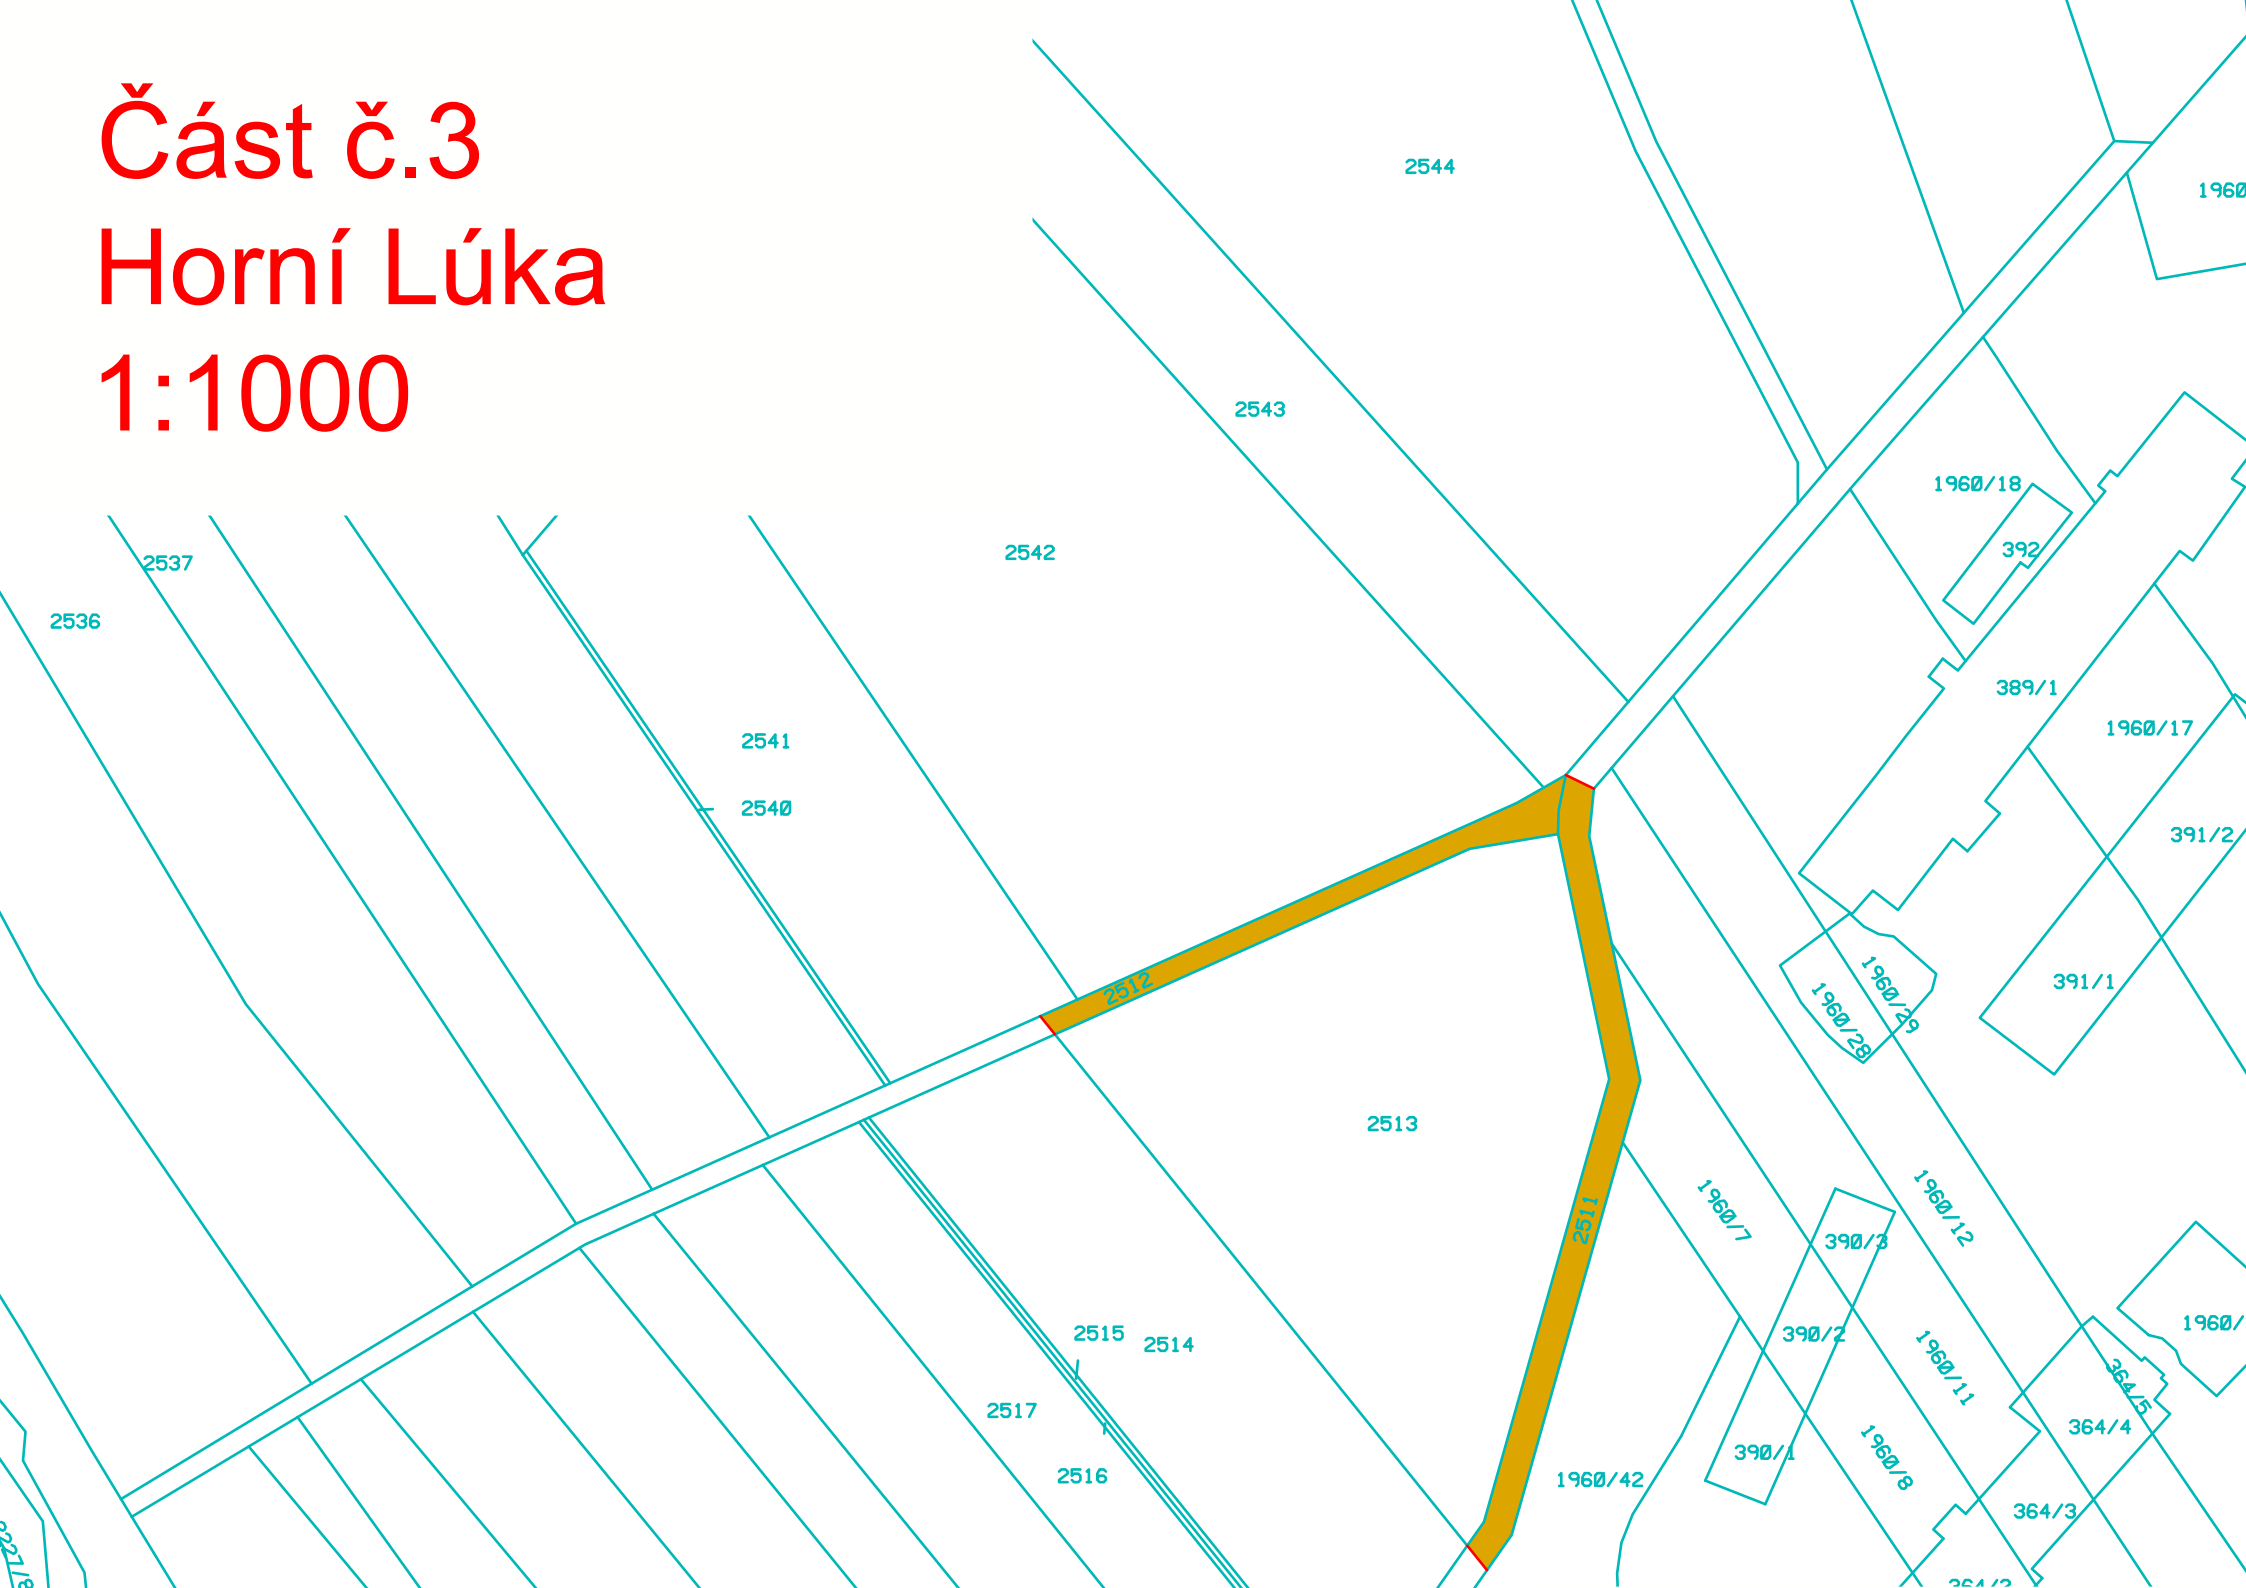

OZNÁMENÍ O ZÁMĚRU MĚSTYSE POZLOVICE

Uzavřít pachtovní smlouvu na pacht částí zemědělských pozemků:

KÚ	Parcelní číslo pozemku	Výměra parcely (m ²)	Výměra parcely pacht (m ²)
Pozlovice	2469	712	712
Pozlovice	2472	1 822	1 822
Pozlovice	2512	648	245
Pozlovice	2511	1 320	428
Pozlovice	1466/1	1 134	1 134
Pozlovice	1468/5	2 733	2 402
Pozlovice	1499/3	448	448
Pozlovice	2221/6	293	293
Pozlovice	1951/10	4 083	4 083
Pozlovice	1957/7	524	342
Pozlovice	2373	11	11
Pozlovice	1956/2	7 748	7 614
Pozlovice	2779	2 271	289
Pozlovice	3001	2 526	128
Pozlovice	2439	691	77
Celková výměra pachtu:			20 028

Městys Pozlovice v souladu s ust. § 39 zákona č. 128/2000 Sb., o obcích v platném znění oznamuje výše uvedený záměr.

Ing. Pavel Coufalík, Ph.D.
starosta městyse

Vyvěšeno dne: 24. 2. 2025
Sňato dne:

Část č.1 Záhumenice 1:1000

Část č.3 Horní Lúka 1:1000

Část č.4 Nivy 1:1000

Část č.5

Pod spínačkou

1:1000

Část č.7 Sedliska 1:1000

Část č.8

Zásada

1:1000

Část č.9

U hájku

1:1000