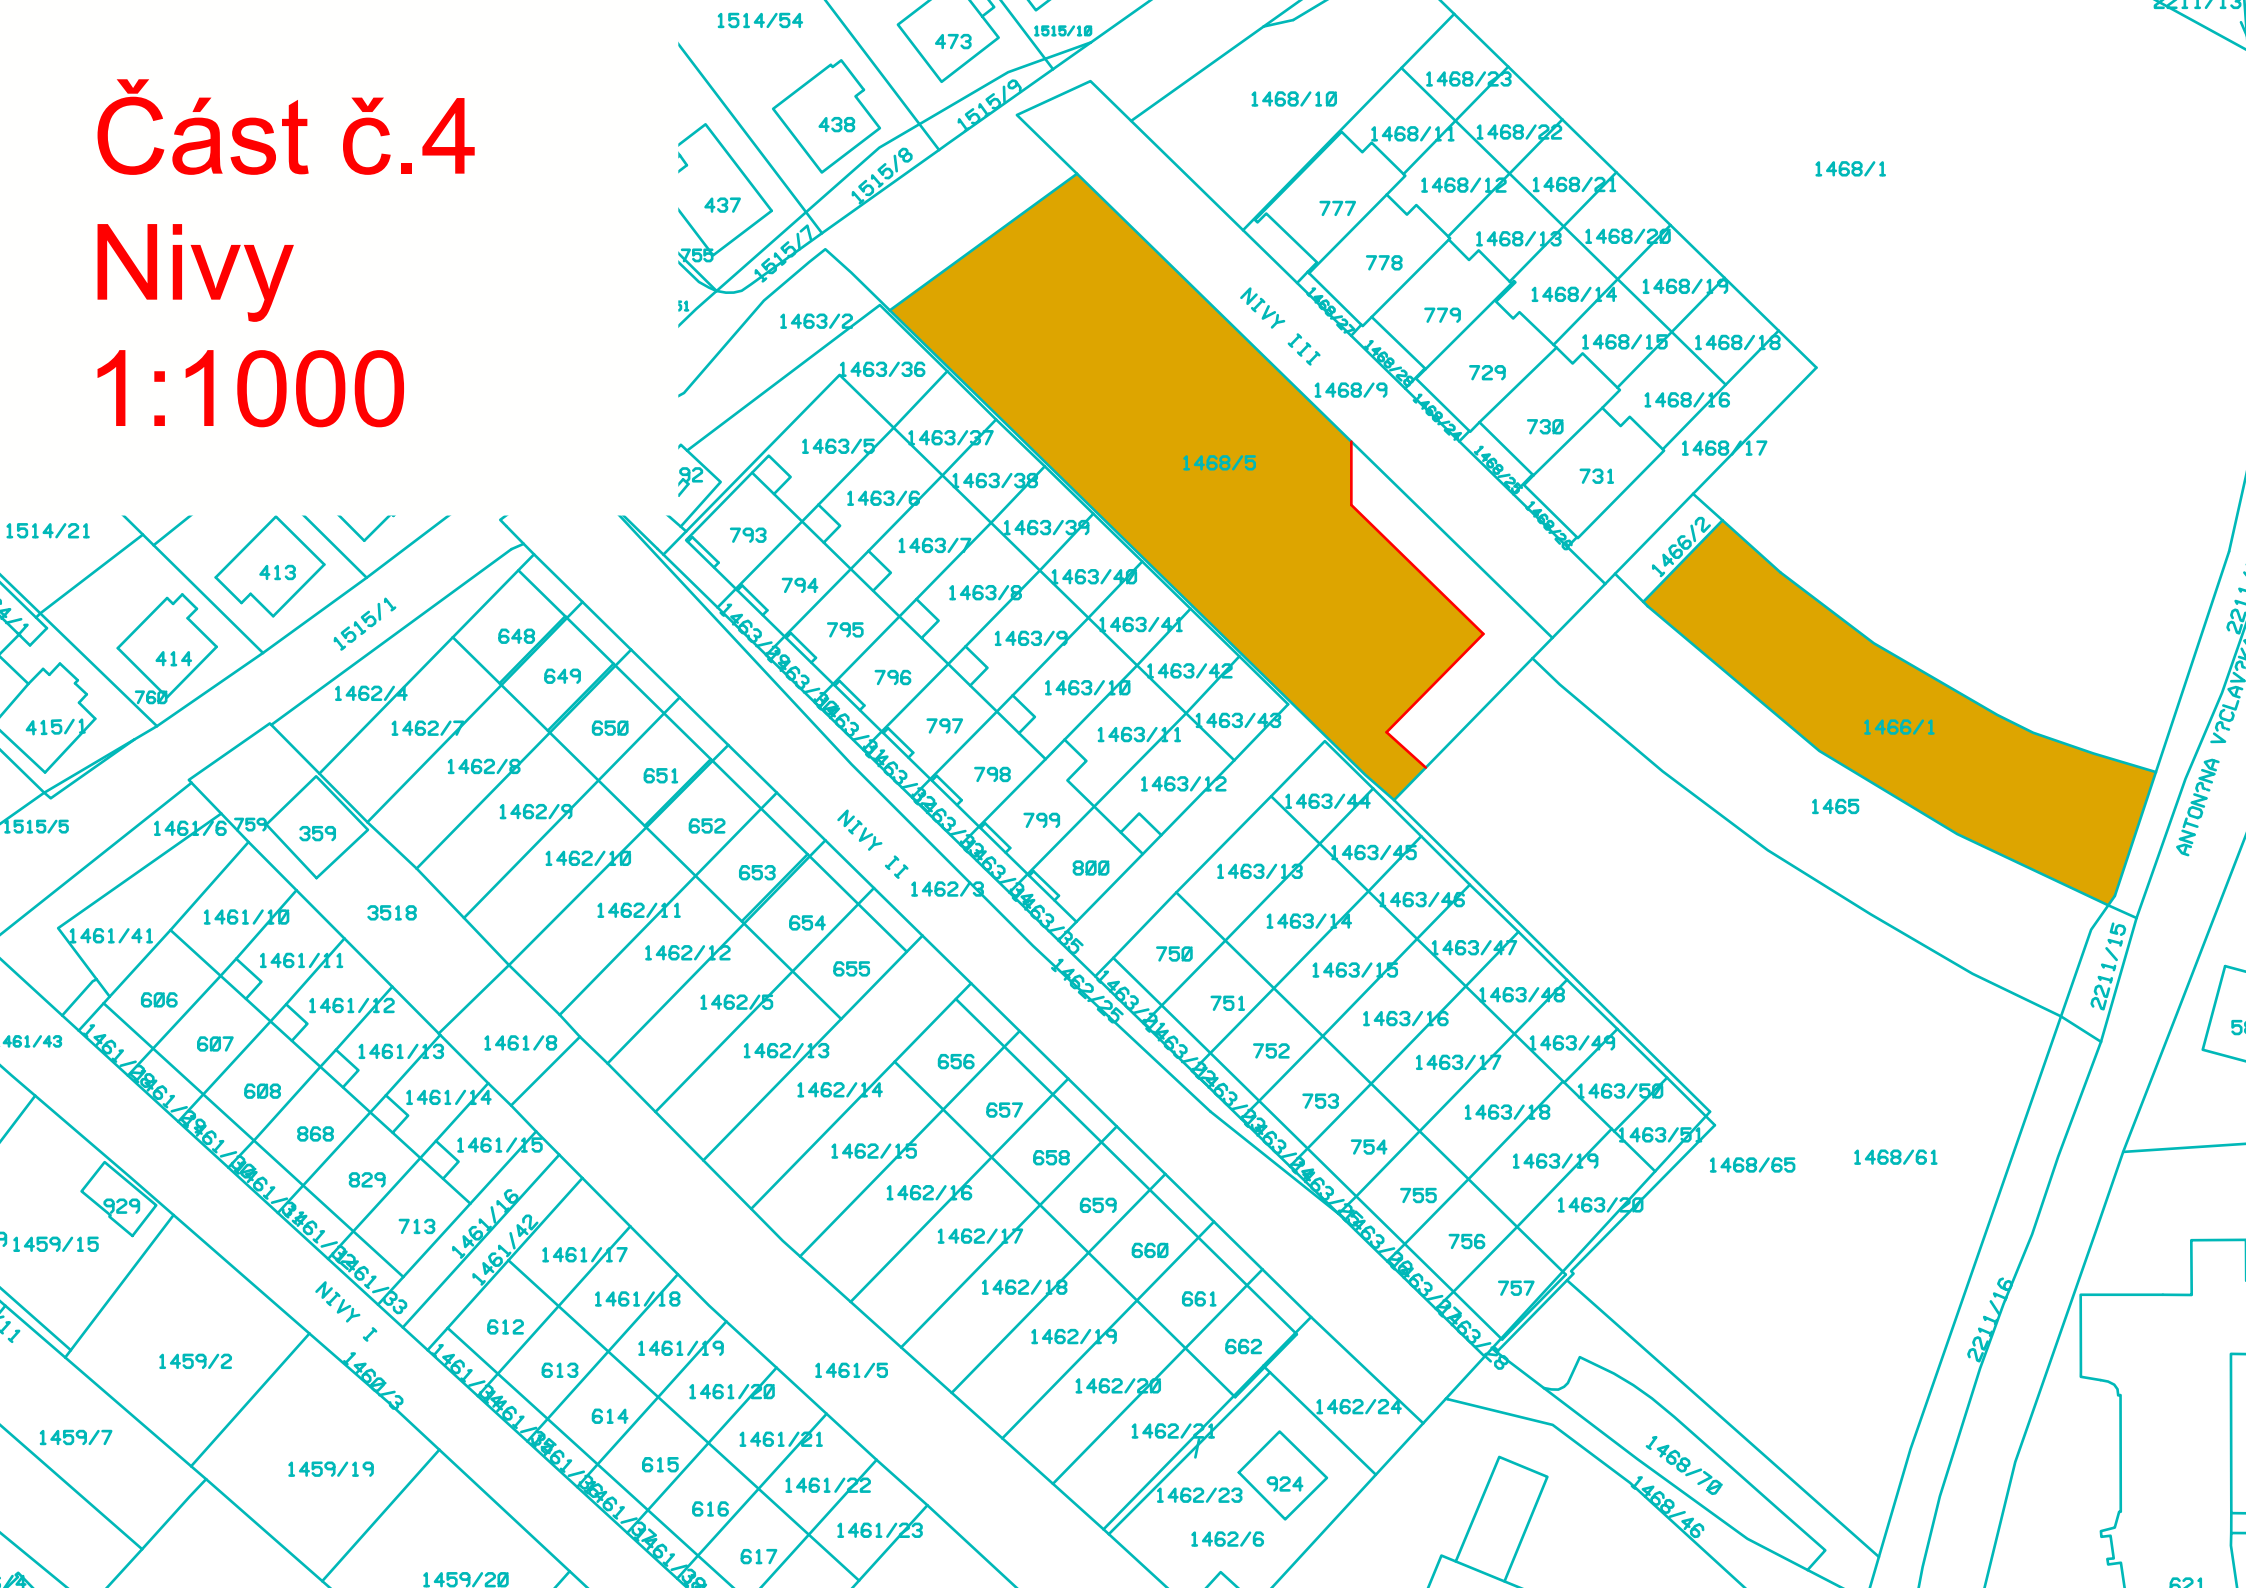

OZNÁMENÍ O ZÁMĚRU MĚSTYSE POZLOVICE

Uzavřít pachtovní smlouvu na pacht částí zemědělských pozemků:

KÚ	Parcelní číslo pozemku	Výměra parcely (m ²)	Výměra parcely pacht (m ²)
Pozlovice	2469	712	712
Pozlovice	2472	1 822	1 822
Pozlovice	2512	648	245
Pozlovice	2511	1 320	428
Pozlovice	1466/1	1 134	1 134
Pozlovice	1468/5	2 733	2 402
Pozlovice	1499/3	448	448
Pozlovice	2221/6	293	293
Pozlovice	1951/10	4 083	4 083
Pozlovice	1957/7	524	342
Pozlovice	2373	11	11
Pozlovice	1956/2	7 748	7 614
Pozlovice	2779	2 271	289
Pozlovice	3001	2 526	128
Pozlovice	2439	691	77
Celková výměra pachtu:			20 028

Část č.3 Horní Lúka 1:1000

Část č.4 Nivy 1:1000

Část č.5

Pod spínačkou

1:1000

Část č.7 Sedliska 1:1000

Část č.8

Zásada

1:1000

Část č.9

U hájku

1:1000