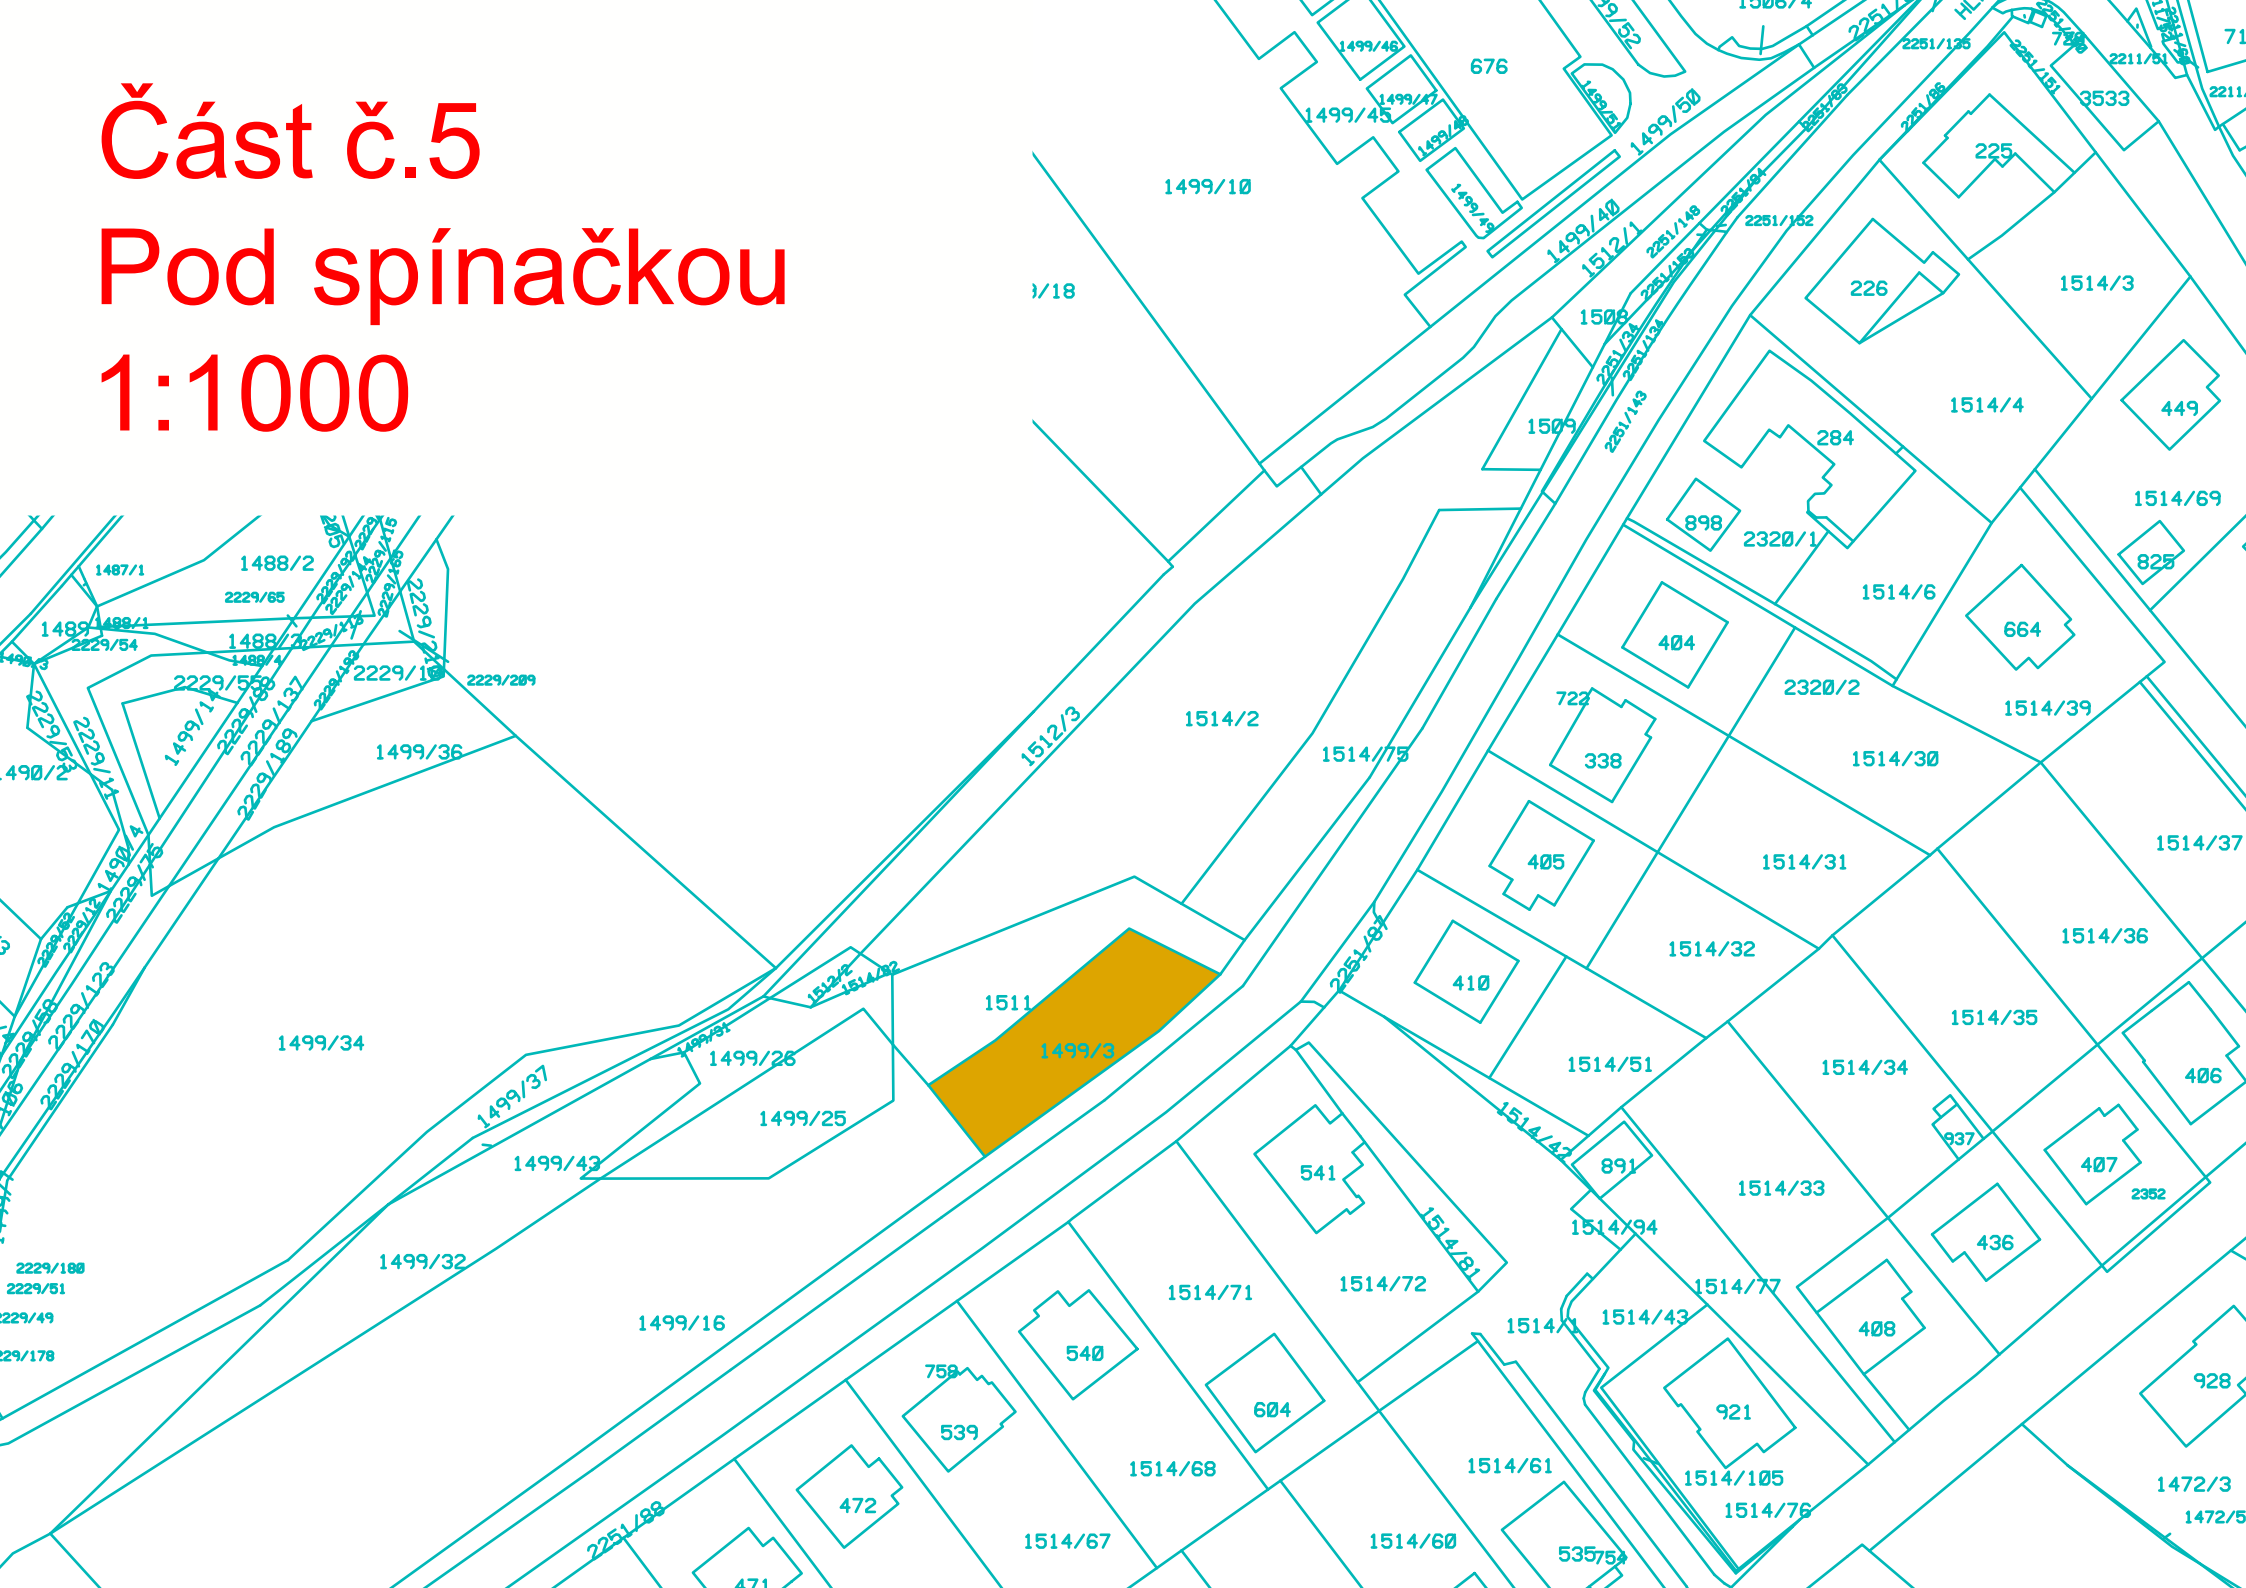

OZNÁMENÍ O ZÁMĚRU MĚSTYSE POZLOVICE

Uzavřít pachtovní smlouvu na pacht částí zemědělských pozemků:

KÚ	Parcelní číslo pozemku	Výměra parcely (m ²)	Výměra parcely pacht (m ²)
Pozlovice	2469	712	712
Pozlovice	2472	1 822	1 822
Pozlovice	2512	648	245
Pozlovice	2511	1 320	428
Pozlovice	1466/1	1 134	1 134
Pozlovice	1468/5	2 733	2 402
Pozlovice	1499/3	448	448
Pozlovice	2221/6	293	293
Pozlovice	1951/10	4 083	4 083
Pozlovice	1957/7	524	342
Pozlovice	2373	11	11
Pozlovice	1956/2	7 748	7 614
Pozlovice	2779	2 271	289
Pozlovice	3001	2 526	128
Pozlovice	2439	691	77
Celková výměra pachtu:			20 028

Část č.3 Horní Lúka 1:1000

Část č.4 Nivy 1:1000

Část č.5

Pod spínačkou

1:1000

Část č.7 Sedliska 1:1000

Část č.8

Zásada