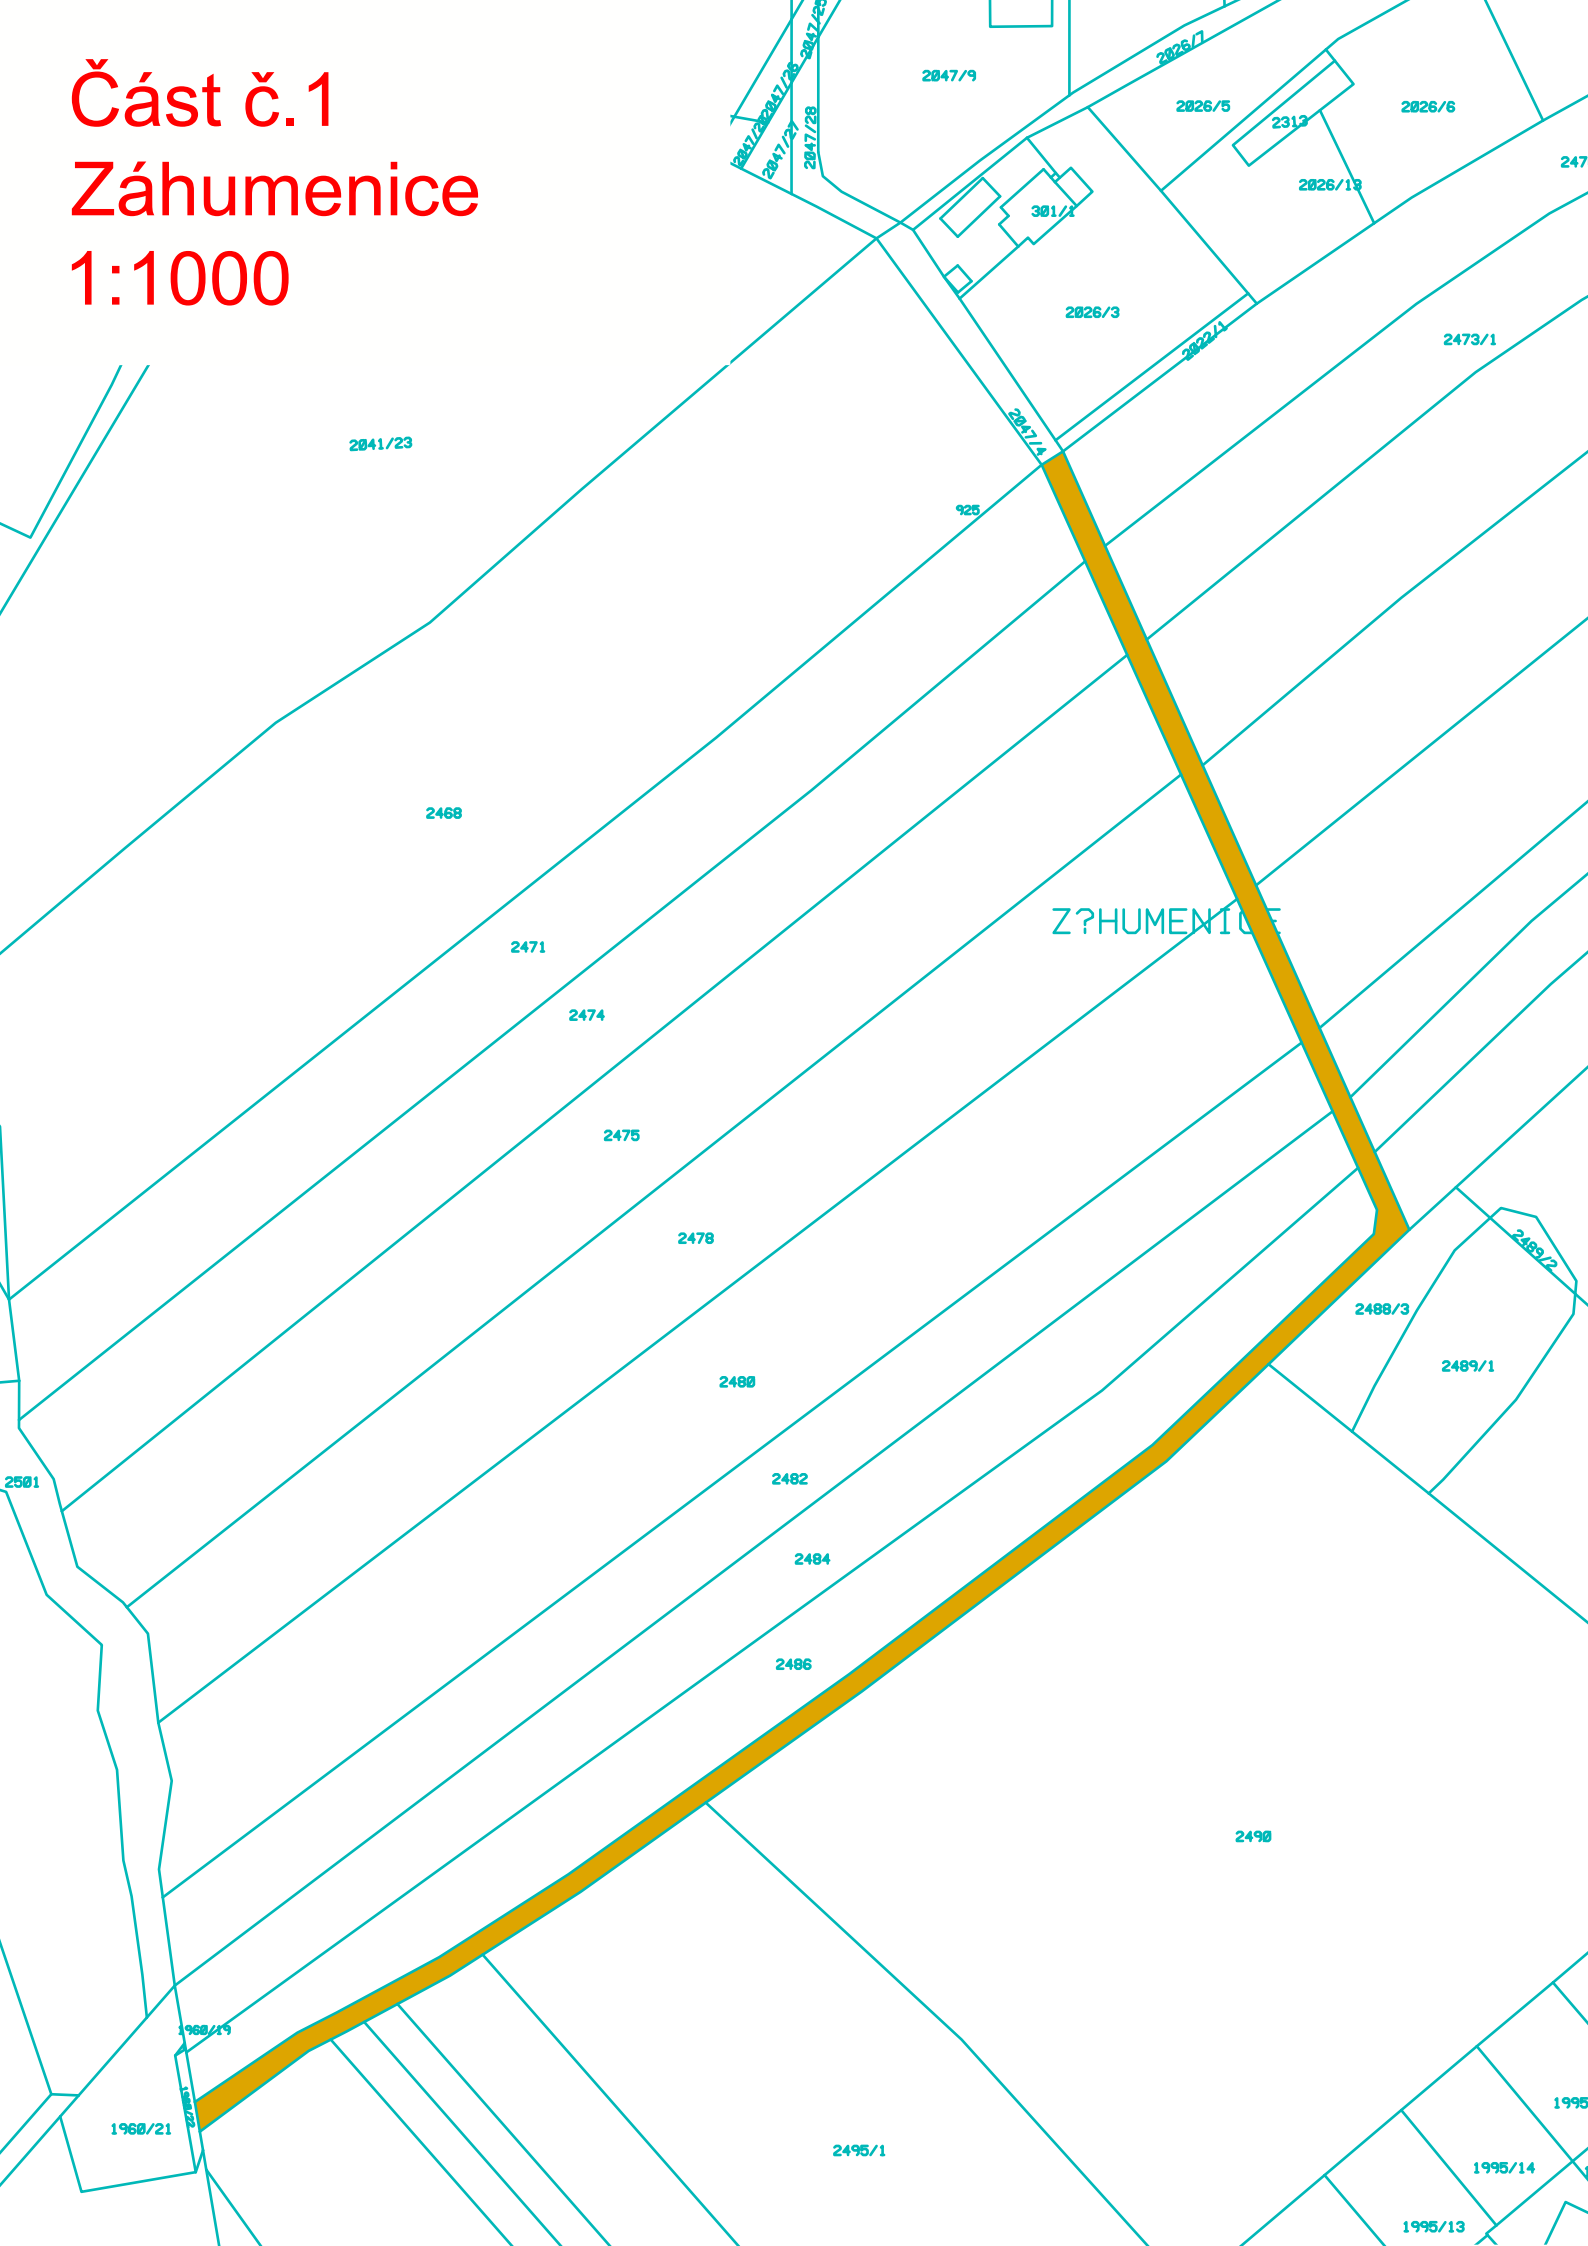

OZNÁMENÍ O ZÁMĚRU MĚSTYSE POZLOVICE

Uzavřít pachtovní smlouvu na pacht částí zemědělských pozemků:

KÚ	Parcelní číslo pozemku	Výměra parcely (m ²)	Výměra parcely pacht (m ²)
Pozlovice	2469	712	712
Pozlovice	2472	1 822	1 822
Pozlovice	2512	648	245
Pozlovice	2511	1 320	428
Pozlovice	1466/1	1 134	1 134
Pozlovice	1468/5	2 733	2 402
Pozlovice	1499/3	448	448
Pozlovice	2221/6	293	293
Pozlovice	1951/10	4 083	4 083
Pozlovice	1957/7	524	342
Pozlovice	2373	11	11
Pozlovice	1956/2	7 748	7 614
Pozlovice	2779	2 271	289
Pozlovice	3001	2 526	128
Pozlovice	2439	691	77
Celková výměra pachtu:			20 028

Část č.3 Horní Lúka 1:1000

Část č.4 Nivy 1:1000

Část č.5

Pod spínačkou

1:1000

Část č.7 Sedliska 1:1000

Část č.8

Zásada

1:1000

Část č.9

U hájku

1:1000