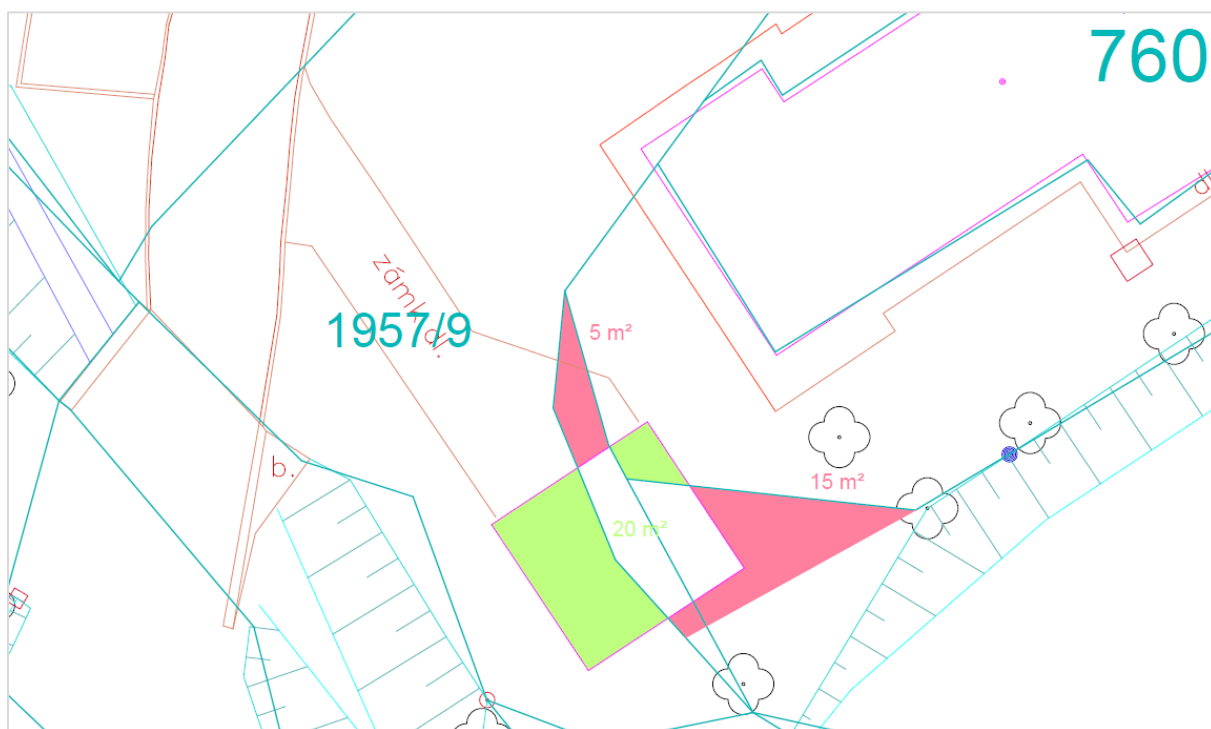

OZNÁMENÍ O ZÁMĚRU MĚSTYSE POZLOVICE

Směnit části pozemků parc. č. 1957/10 o velikosti cca 17 m² a parc. č. st. 760 o velikosti cca 3 m² za části pozemků parc. č. 1521/11 o velikosti cca 14 m² a parc. č. 1957/9 o velikosti cca 6 m² vše v obci a k. ú. Pozlovice.

Městys Pozlovice v souladu s ust. § 39 zákona č. 128/2000 Sb., o obcích v platném znění oznamuje výše uvedený záměr.

K tomuto záměru se mohou zájemci vyjádřit a předložit své nabídky do 15 dnů ode dne vyvěšení.

Ing. Pavel Coufalík, Ph.D.
starosta městyse

Vyvěšeno dne: 25. 6. 2026

Sňato dne:

Legenda: růžová šrafa – pozemky, které nabyde městys Pozlovice, zelená šrafa – pozemky, které by městys Pozlovice pozbyl.