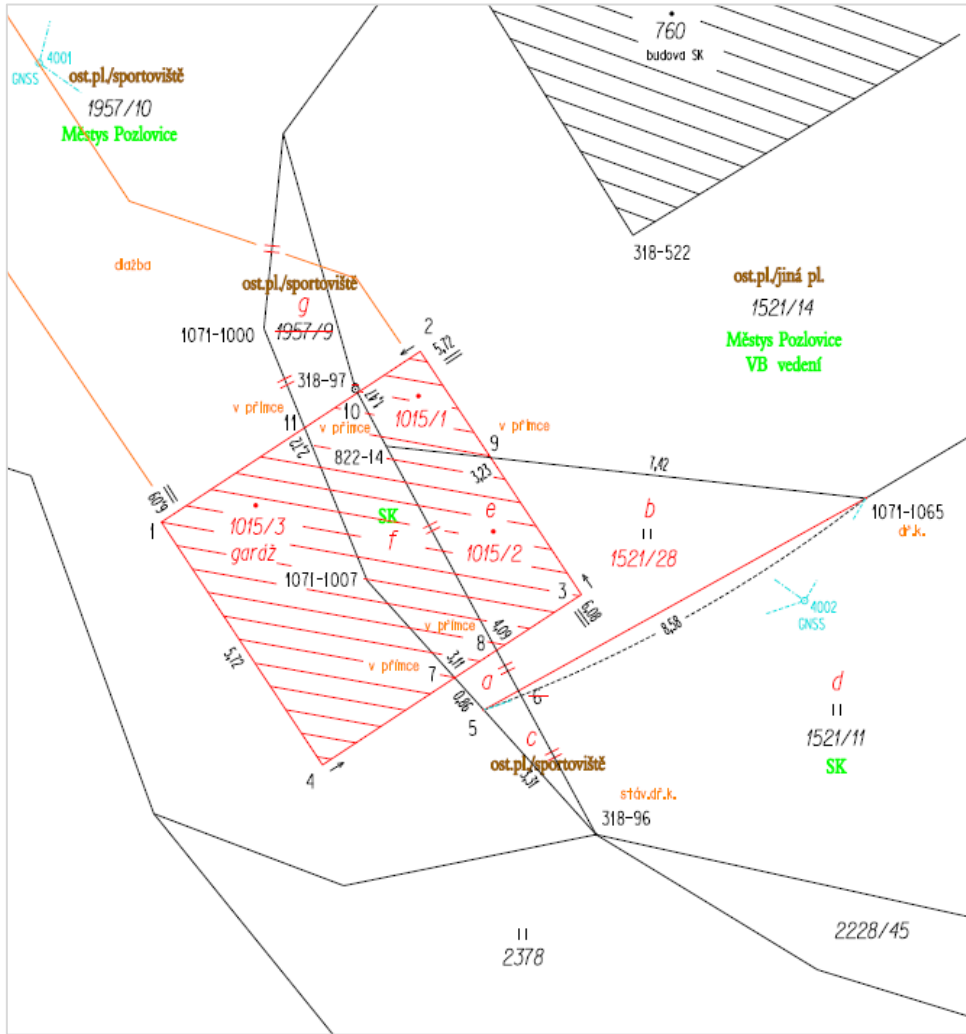

Geodetický záznam